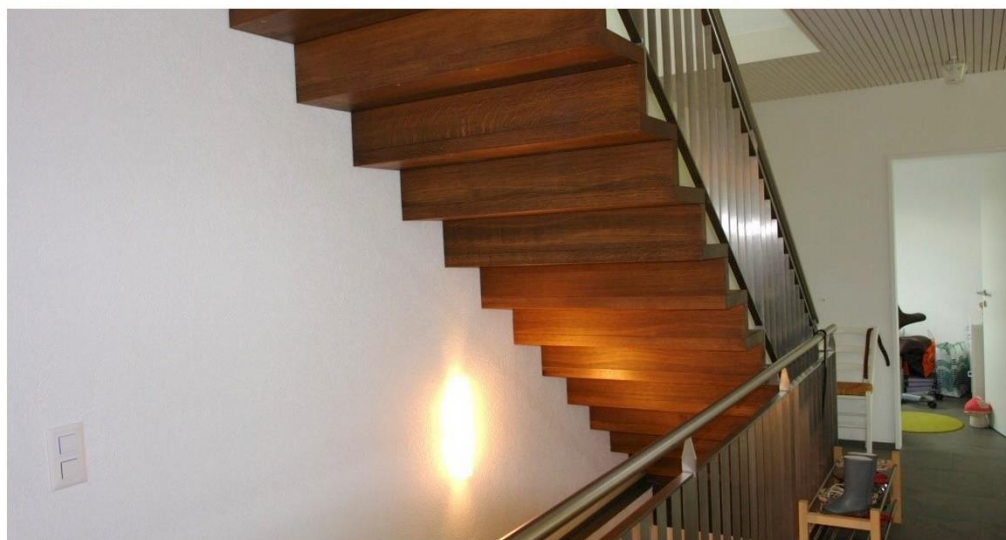

FALTWERK-TREPPE

Hagendorn

TREPPEN-ANGABEN

- Faltwerktrappe aus Eichenholz
- Oberflächenveredelung Hartwachsöl
- Geländer Chromstahl Flachstäbe
- Handlauf Chromstahl rund \varnothing 42 mm

BAUJAHR

2011

NUTZUNG